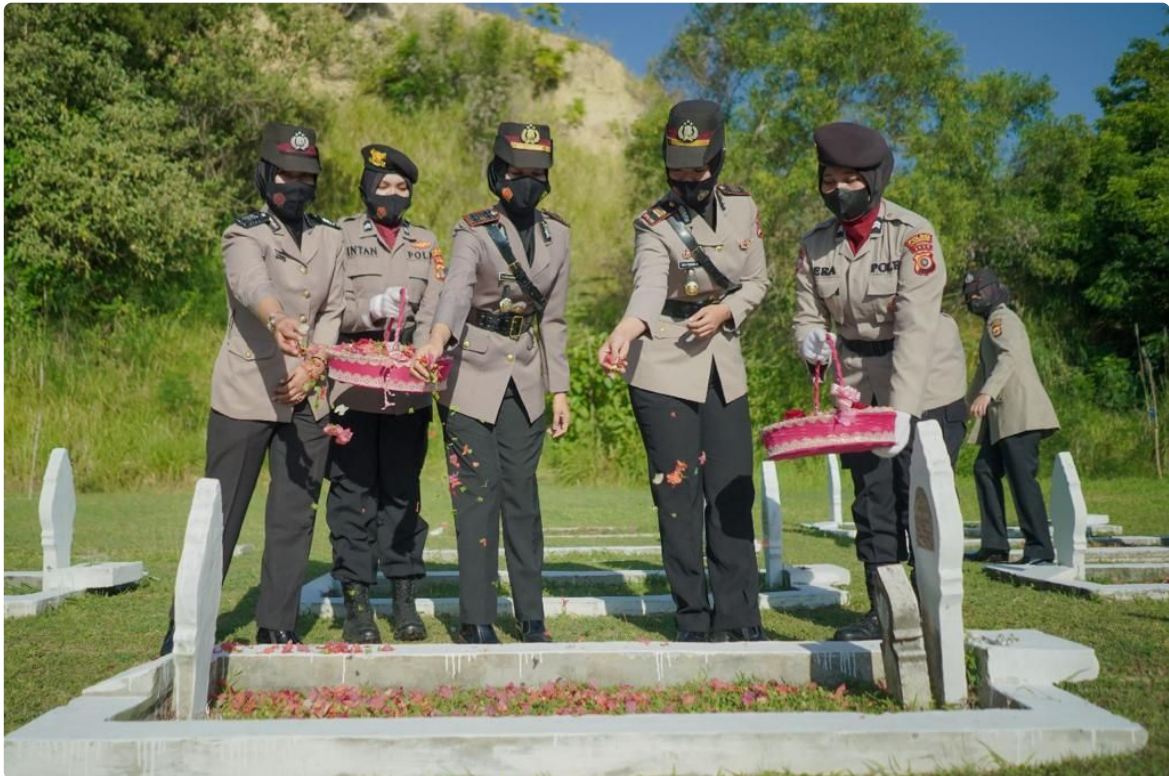

Hadir pada kegiatan tersebut, Kasat Lantas Polres Lhokseumawe, AKP Vifa Febriana Sari, SH, SIK, MH, Kapolsek Syamtalira Bayu, Iptu Lilisma Suryani, SH, Kapolsek Muara Dua, Ipda Nina Ervianti, SH, MH serta personel Polwan lainnya

Kapolres Lhokseumawe, AKBP Henki Ismanto, SIK melalui Kasat Lantas, AKP Vifa Febriana Sari, SH, SIK, MH mengatakan, kegiatan tersebut merupakan rangkaian HUT Polisi Wanita (Polwan) ke 74

"Selain sebagai agenda yang dilaksanakan tiap tahun, ziarah ini merupakan salah satu langkah mengenang jasa para pahlawan yang telah gugur mendahului kita," ujarnya

S

elain itu, kata Kasat, para Polwan di jajaran Polres Lhokseumawe diharapkan mampu meneladani semangat juang pahlawan dalam tugas sehari-hari

Rangkaian HUT Polwan ke 74, Polwan Polres Lhokseumawe Tabur Bunga di TMP Blang Panyang

LHOKSEUMAWE - personel Polwan Polres Lhokseumawe melakukan ziarah dan tabur bunga di Taman Makam Pahlawan (TMP) Blang Panyang, Kecamatan Muara Satu, Kota Lhokseumawe, Rabu (24/8/2022)

Hadir pada kegiatan tersebut, Kasat Lantas Polres Lhokseumawe, AKP Vifa Febriana Sari, SH, SIK, MH, Kapolsek Syamtalira Bayu, Iptu Lilisma Suryani, SH, Kapolsek Muara Dua, Ipda Nina Ervianti, SH, MH serta personel Polwan lainnya

Kapolres Lhokseumawe, AKBP Henki Ismanto, SIK melalui Kasat Lantas, AKP Vifa Febriana Sari, SH, SIK, MH mengatakan, kegiatan tersebut merupakan rangkaian HUT Polisi Wanita (Polwan) ke 74